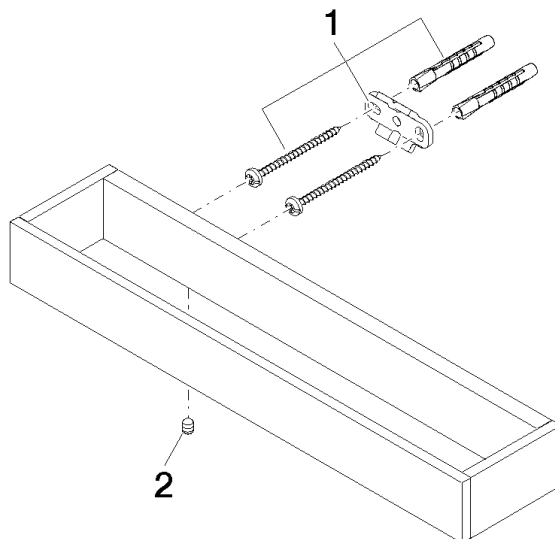

83 030 780

- interasse 185 mm
- larghezza 300mm
- altezza 35 mm
- sporgenza 65 mm

Compatibile con: MEM, CYO

	Cromato	83 030 780-00
	Platinato spazzolato	83 030 780-06
	Platinato	83 030 780-08
	Dark Chrome	83 030 780-19
	Ottone spazzolato (Oro 23k)	83 030 780-28
	Champagne spazzolato (Oro 22k)	83 030 780-46
	Champagne (Oro 22k)	83 030 780-47
	Dark Platinum spazzolato	83 030 780-99

83 030 780

mm [inches]

83 030 780

Parts for other  
finishes can be found  
here: Platinato  
spazzolato

### Elenco delle parti di ricambio

N.	Codice articolo	Denominazione	Quantità necessaria	Tempo di produzione
1	05 17 20 717 00 90	set di fissaggio	2	2
2	90 31 11 004 00 90	perno	2	2